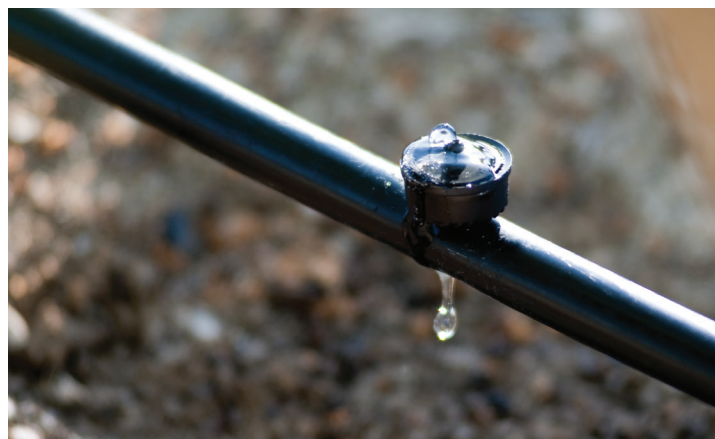

Supertif Kroploownik kompensacyjny

Supertif - Maksymalne zalecane długości linii zasilających w płaskim terenie

Kolor	Rozstaw	Średnice rur zasilających – OD zewnętrzna/ID wewnętrzna (mm)												
		OD 12 / ID 9,8			OD 16 / ID 13,6			OD 17,8 / ID 15,2			OD 20 / ID 17,4			
Pokrywy* & l/h	Kroploowników (cm)	Ciśnienie wlotowe do rury zasilającej (bar)												
		1,0	2,0	3,0	1,0	2,0	3,0	1,0	2,0	3,0	1,0	2,0	3,0	
Brązowy 2,2	30	33	51	61	66	102	123	83	129	156	110	172	208	
	40	42	65	78	82	128	154	103	161	195	136	212	258	
	50	51	79	95	98	152	184	122	191	231	159	249	302	
	60	59	91	110	112	174	211	139	217	263	181	283	344	
	75	70	108	131	131	206	249	163	255	309	211	331	401	
	100	87	135	164	161	253	306	199	312	379	256	402	488	
Czarny 3,85	125	103	160	194	189	295	359	231	364	441	298	466	568	
	30	23	35	42	46	71	85	58	90	109	77	120	145	
	50	35	55	66	68	106	128	85	133	161	111	174	211	
	75	49	75	91	92	143	173	114	178	216	147	231	281	
	100	60	94	114	113	176	214	139	218	264	179	281	341	
	125	71	111	135	131	206	250	163	254	309	208	326	396	
Zielony 7,8	30	14	22	27	29	45	54	37	57	69	49	76	92	
	50	22	35	42	43	67	81	54	84	102	71	111	134	
	75	31	48	58	59	91	110	72	113	137	94	147	179	
	100	38	60	72	72	112	136	88	139	168	114	179	217	
	125	45	70	85	84	131	159	103	161	196	133	208	253	
	Czerwony 12,0	50	17	26	31	33	51	61	41	64	77	54	84	102
75		23	36	44	44	69	83	55	86	104	71	112	135	
100		29	45	55	54	85	103	67	105	127	86	136	165	
125		34	54	65	64	100	121	79	123	149	100	158	191	
Pomarańczowy 25,0	50	-	16	20	-	32	38	-	40	48	-	52	64	
	75	-	23	27	-	43	52	-	53	65	-	70	85	
	100	-	28	34	-	53	64	-	66	80	-	85	103	
	125	-	34	40	-	63	75	-	76	93	-	99	120	

*Kolor podstawy: czarny